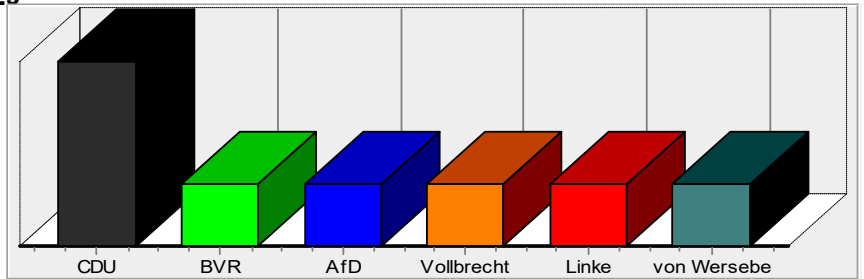

# Verteilung der Sitze auf die Wahlvorschlagsträger - gewählte Vertreter -

13.06.2024  
19:59 Uhr  
Seite: 1

Wahlgebiet: **Gemeinde Parchtitz**  
 Wahlgebiet Nr.:  
 Legislaturperiode: **2024 - 2029**  
 Einwohneranzahl: **771**  
 wahlberechtigt: **648**  
 Zahl der Wähler: **468**  
 Wahlbeteiligung: **72,2 %**  
 ungültige Stimmen: **12**  
 gültige Stimmen insgesamt: **1354**  
 Zahl der Sitze: **8**

| Wahlvorschlagsträger                                   | Name der Person            | Stimmen    | Sitzverteilung |
|--|----------------------------|------------|----------------|
| <b>CDU-Christlich Demokratische Union Deutschlands</b> |                            |            | <b>3</b>       |
| 1  | <b>Joachim Vömel</b>       | <b>318</b> |                |
| 2  | <b>Heiko Dams</b>          | <b>81</b>  |                |
| 3  | <b>Leiv Riegenring</b>     | <b>58</b>  |                |
| <b>Bürger für Vorpommern-Rügen</b>                     |                            |            | <b>1</b>       |
| 1  | <b>Gerold Thurow</b>       | <b>266</b> |                |
| <b>Alternative für Deutschland</b>                     |                            |            | <b>1</b>       |
| 1  | <b>René Kruschewski</b>    | <b>211</b> |                |
| <b>Einzelbewerberin Vollbrecht</b>                     |                            |            | <b>1</b>       |
| 1  | <b>Steffi Vollbrecht</b>   | <b>136</b> |                |
| <b>Die Linke</b>                                       |                            |            | <b>1</b>       |
| 1  | <b>Elke Mundt</b>          | <b>119</b> |                |
| <b>Einzelbewerber von Wersebe</b>                      |                            |            | <b>1</b>       |
| 1  | <b>Mauritz von Wersebe</b> | <b>113</b> |                |