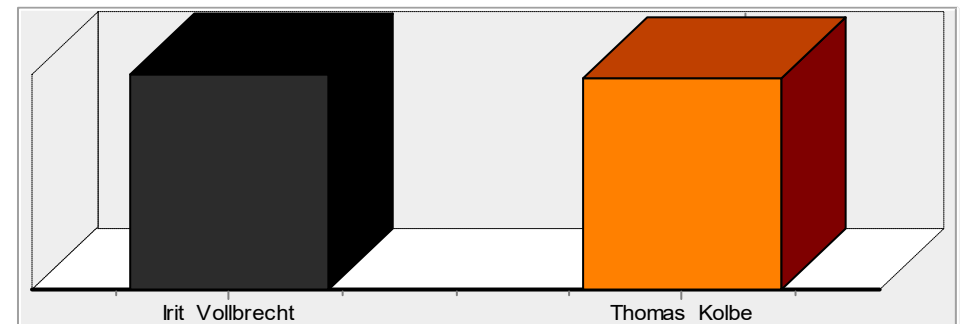

Wahlergebnisse - Bürgermeisterwahl -

13.06.2024
20:01 Uhr

Wahlgebiet: **Gemeinde Patzig**
Wahlgebiet Nr.:

Einwohneranzahl: **443**
wahlberechtigt: **378**

Zahl der Wähler: **289**
Wahlbeteiligung: **76,5 %**

Zahl Stimmen: **286**
Zahl ungültiger Stimmen: **3**

gewählt	Bewerber	Stimmen
X	Irit Vollbrecht CDU-Christlich Demokratische Union Deutschlands	144
	Thomas Kolbe GfP - Gemeinschaft für Patzig	142

gewählt:

Irit Vollbrecht

(im 1. Wahlgang ermittelt)

Abbildung 1: Stimmenverteilung im 1. Wahlgang

(c) Wahl-Manager (www.bartelsoft.de)