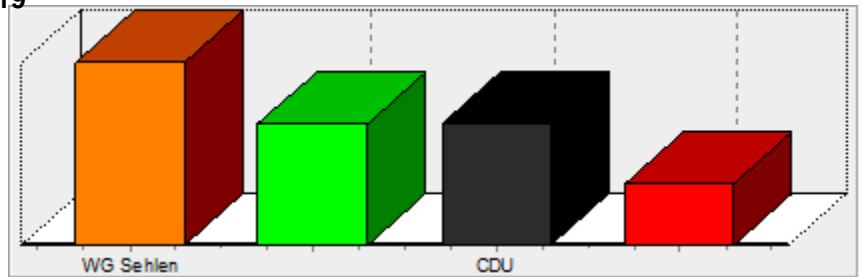

Verteilung der Sitze auf die Wahlvorschlagsträger - gewählte Vertreter -

25.05.2014
23:19Uhr
Seite: 1

Wahlgebiet: **Gemeinde Sehlen**
 Wahlgebiet Nr.:
 Legislaturperiode: **2014 - 2019**
 Einwohneranzahl: **854**
 wahlberechtigt: **758**
 Zahl der Wähler: **417**
 Wahlbeteiligung: **55,0 %**
 ungültige Stimmen: **18**
 gültige Stimmen insgesamt: **1228**
 Zahl der Sitze: **8**

Wahlvorschlagsträger	Name der Person	Stimmen	Sitzverteilung
Wählergemeinschaft Sehlen			3
1	Jenny Pantermöller	194	
2	Gerd Klötzer	126	
3	Christine Kluge	102	
Bündnis für Rügen			2
1	Manfred Keller	226	
2	Rüdiger Harder	57	
CDU-Fraktion			2
1	Winfried Hörig	131	
2	Diethelm Rochow	79	
Die Linke.			1
1	Hans Lieger	111	